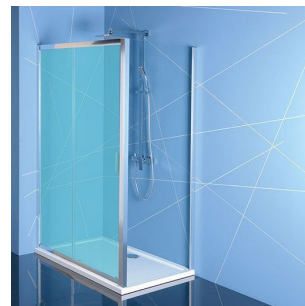

Produktový list

Objednací kód: **EL3215**

EASY LINE boční stěna 800mm, čiré sklo

EL3215L

EL3215R